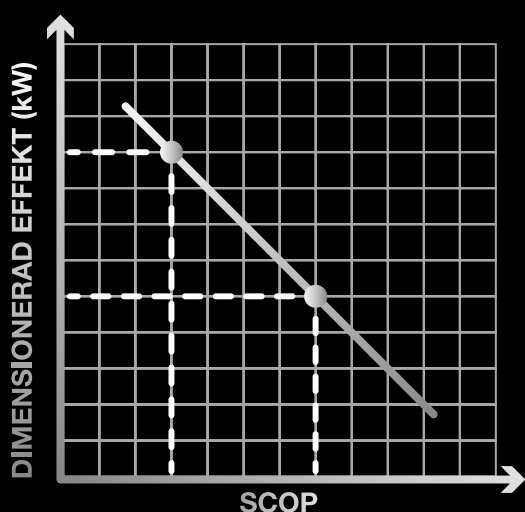

BESPARING OCH TRYGGHET

HERO har en hög energieffektivitet med A+++ i average region och A+ mätt i kall region, vilket ger dig en märkbar hög besparing. Dessutom har den ett SCOP på 5,2 vilket innebär att för varje kW den drar så levererar den 5,2 gånger så mycket i värme vilket kan jämföras med ett el-element som har SCOP 1, d.v.s. 1kW in 1kW ut. Dessutom ger HERO dig trygghet genom sin garanti på 5 år.

Den är även så smart att om du glömmer att stänga av den en varm sommardag så har den en funktion där den stänger av sig själv.

Memorerar din position och rörelse i rummet.

Anpassar och riktar luftflödet därefter.

VÄRMER DIN VARDAG

HÖG DIMENSIONERAD EFFEKT

En av de viktigaste egenskaperna är dimensionerad effekt (P-design) där ett högt värde innebär att värmepumpen kan värma en stor yta. SCOP och dimensionerad effekt är det du som konsument bör titta på vid val av värmepump. Även om din värmepump har ett högt SCOP så krävs det en dimensionerad effekt lämplig för din bostad för att ditt hus ska få den värme och besparing du vill ha. HERO har en hög dimensionerad effekt och är ett riktigt kraftpaket.