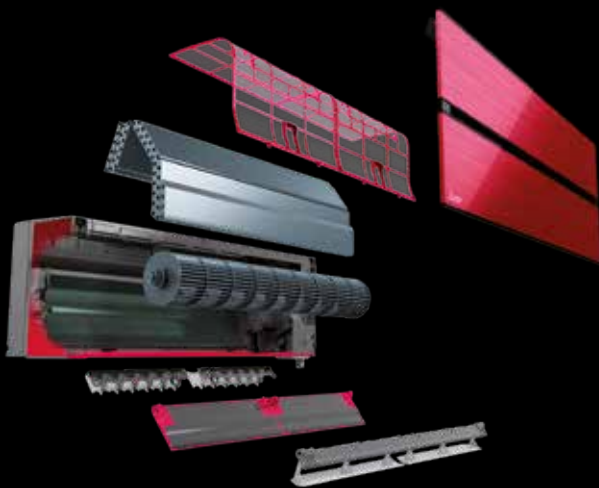

DAMM OCH SMUTSAVVISANDE

Med Dual Barrier Coating på värmeväxlaren och fläktjulet stöter den bort damm och smuts, vilket ger oförändrad energieffektivitet med tiden och upprätthåller god prestanda.

Produktinformation